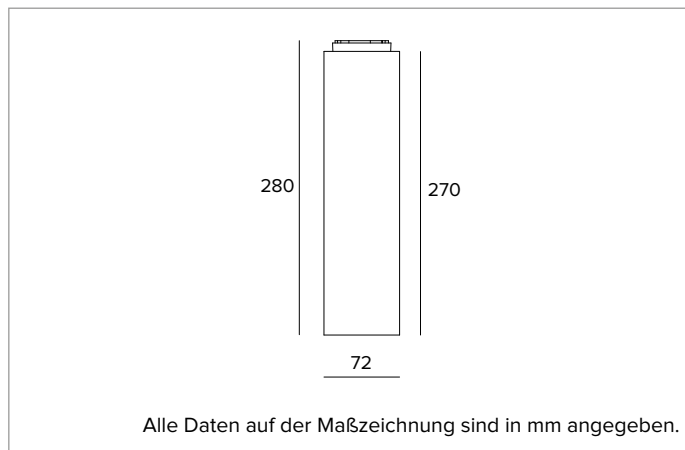

1T9763EL | LABEL 7 - Deckenleuchte

Deckenleuchte für LED-Leuchtmittel mit direkter Lichtemission mit Netzspannung

		4000K	H(m)	D(m)	Emax(lx)
		Ra90		16°	
		Fixture Power	12W	1	0.28
		Source Flux	1569lm	2	0.56
		Fixture Flux	1043lm	3	0.84
		Efficacy	90lm/W	4	1.11
TS1868	Imax=5289cd/klm	Imax	8298cd	5	1.39

Ähnliche Farbtemperatur: 4000K

Lebensdauer (L80/B10): >50000h tq +25°C

BELEUCHUNGSTECHNISCHE MERKMALE

Version SP - Präzisionsoptik aus metallbeschichtetem Polycarbonat, holografischer Diffusorfilter und Cut-Off-Ring aus schwarzem Silikon.

Optik: REFLEKTOR

Abstrahlwinkel: SP

Optische Effizienz: 66%

Leuchten-Lichtstrom: 1043lm

Lichtausbeute: 90lm/W

Fotobiologische Sicherheit: Risikogruppe 1 (RG 1 = geringes Risiko)

MECHANISCHE MERKMALE

Zylindrischer Körper aus Aluminium, das durch ein Extrusionsverfahren hergestellt und mit Pulverlack beschichtet wird.

Farbe und Oberfläche: Tiefschwarz

Abmessungen: D=72mm

Gewicht: 0,8Kg

Schutzart: IP20

ELEKTRISCHE MERKMALE

Elektronische ON-OFF Version mit in den Leuchtenkörper integriertem Betriebsgerät. Leuchten gemäß EN 60598-2-22 für die Stromversorgung über ein zentrales Notstromsystem CPSS (Central Power Supply System); Bereiche mit hohem Risiko ausgeschlossen. Die voreingestellte Leistungsaufnahme und der voreingestellte Lichtstrom betragen 100% an AC und 100% an DC.